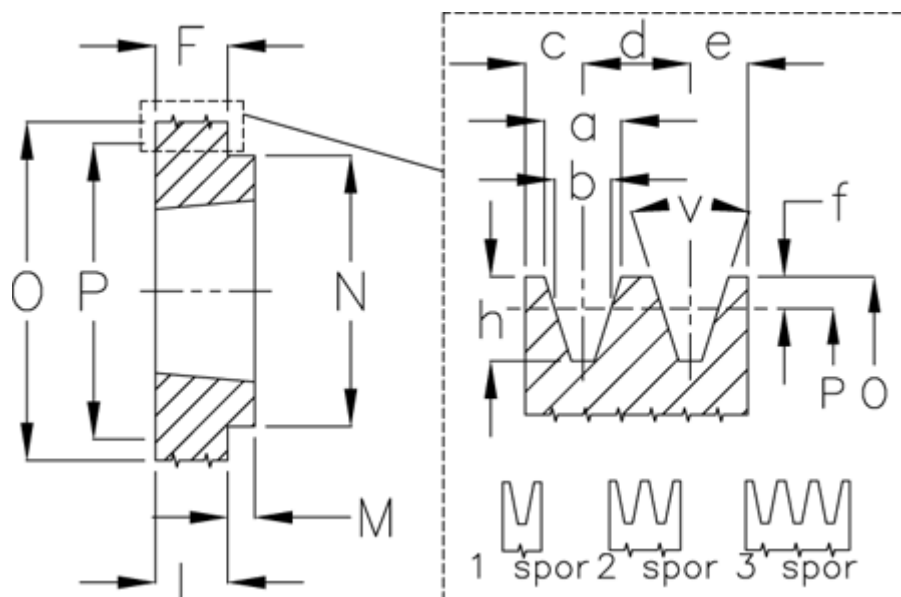

Varenummer: 604111016001
 Beskrivelse: Kileremsskive SPB 160/1 TL1610

Mål

a	= 16.3	F	= 25	P	= 160
Antal spor	= 1	For bøsning	= 1610	Type	= SPB
b	= 14.0	h	= 17.5	v	= 34 grader
Bøsning ø max.	= 42	J	= -		
c	= 12.5	L	= 25		
d	= 19.0	m	= -		
e	= 12.5	N	= -		
f	= 3.5	O	= 167.0		